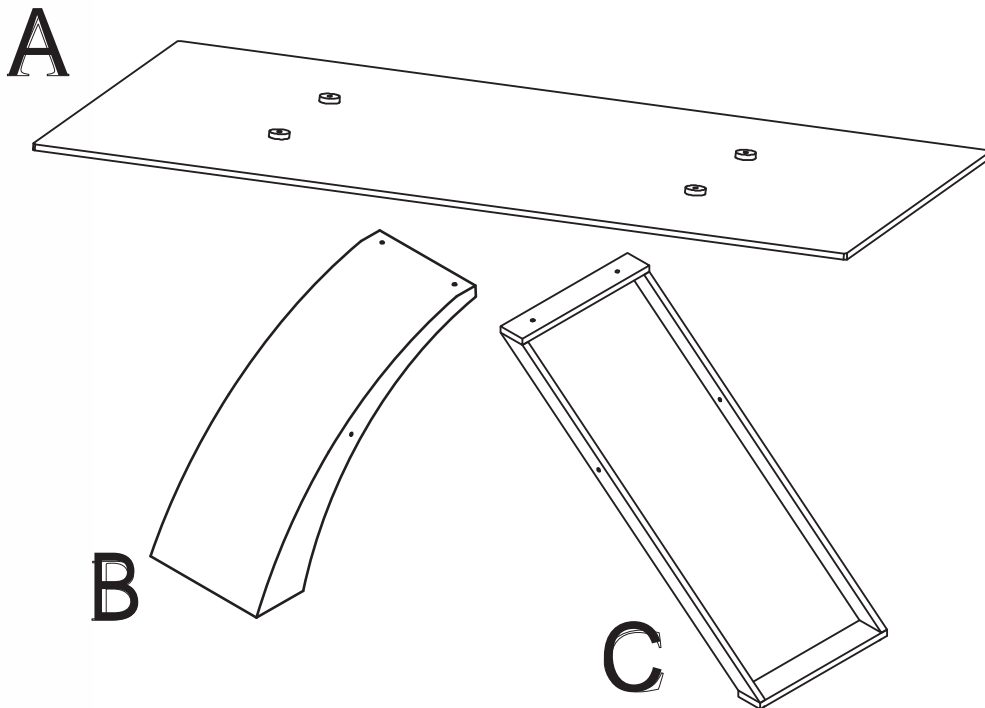

# VENETA 201-931WL

### INSTRUCTION D'ASSEMBLAGE

TURN TOP UPSIDE DOWN ON A SOFT WORKING SURFACE.

RETOURNEZ LE MEUBLE DANS L' AUTRE SENS SUR UNE SURFACE DE TRAVAIL NON RIGIDE.

<p>a </p> <p>2 pcs / unités</p>	<p>b </p> <p>2 pcs / unités</p>	<p>c </p> <p>2 pcs / unités</p>	<p>d </p> <p>2 pcs / unités</p>
<p>e </p> <p>1 pc / unités</p>	<p>f </p> <p>1 pc / unités</p>		