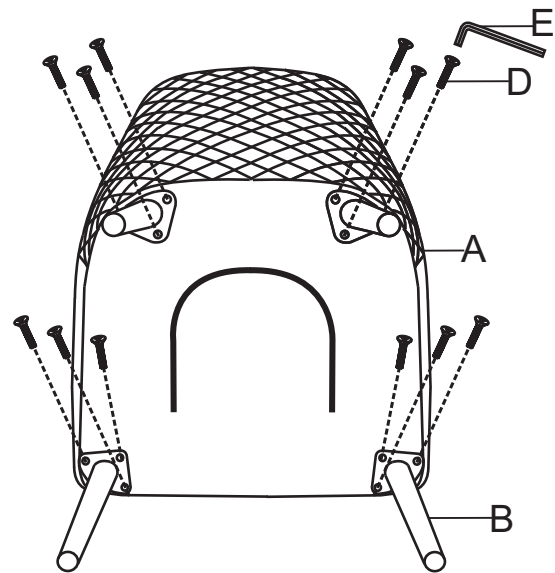

NOMI 403-543

ASSEMBLY INSTRUCTIONS

INSTRUCTION D'ASSEMBLAGE

TURN TOP UPSIDE DOWN ON A SOFT WORKING SURFACE.

RETOURNEZ LE MEUBLE DANS L' AUTRE SENS SUR UNE SURFACE DE TRAVAIL NON RIGIDE.

STEP 1 / ÉTAPE 1

Open the bottom of the chair and take the legs out.

STEP 2 / ÉTAPE 2

STEP 3 / ÉTAPE 3

STEP 4 / ÉTAPE 4