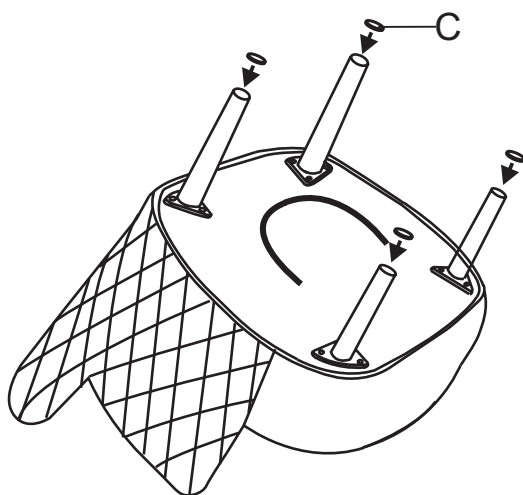

NOMI 403-543

ASSEMBLY INSTRUCTIONS

INSTRUCTION D'ASSEMBLAGE

TURN TOP UPSIDE DOWN ON A SOFT WORKING SURFACE.

RETOURNEZ LE MEUBLE DANS L' AUTRE SENS SUR UNE SURFACE DE TRAVAIL NON RIGIDE.

STEP 1 / ÉTAPE 1

Open the bottom of the chair and take the legs out.

STEP 2 / ÉTAPE 2

STEP 3 / ÉTAPE 3

STEP 4 / ÉTAPE 4