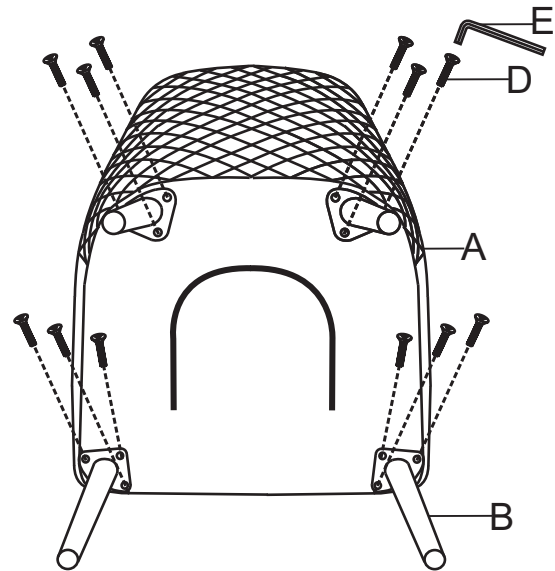

NOMI 403-543

ASSEMBLY INSTRUCTIONS

INSTRUCTION D'ASSEMBLAGE

TURN TOP UPSIDE DOWN ON A SOFT WORKING SURFACE.

RETOURNEZ LE MEUBLE DANS L' AUTRE SENS SUR UNE SURFACE DE TRAVAIL NON RIGIDE.

STEP 1 / ÉTAPE 1

Open the bottom of the chair and take the legs out.

STEP 2 / ÉTAPE 2

STEP 3 / ÉTAPE 3

STEP 4 / ÉTAPE 4