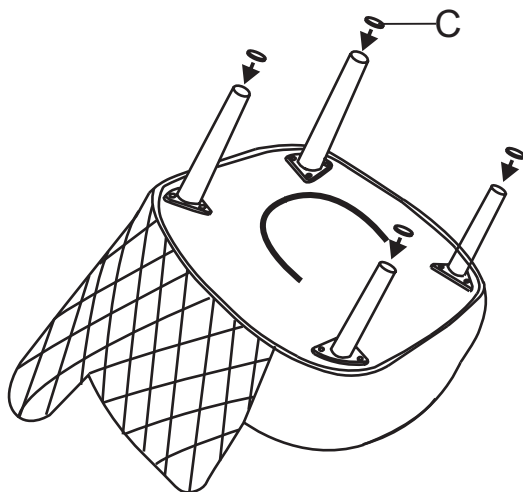

NOMI 403-543

ASSEMBLY INSTRUCTIONS

INSTRUCTION D'ASSEMBLAGE

TURN TOP UPSIDE DOWN ON A SOFT WORKING SURFACE.

RETOURNEZ LE MEUBLE DANS L' AUTRE SENS SUR UNE SURFACE DE TRAVAIL NON RIGIDE.

STEP 1 / ÉTAPE 1

Open the bottom of the chair and take the legs out.

STEP 2 / ÉTAPE 2

STEP 3 / ÉTAPE 3

STEP 4 / ÉTAPE 4