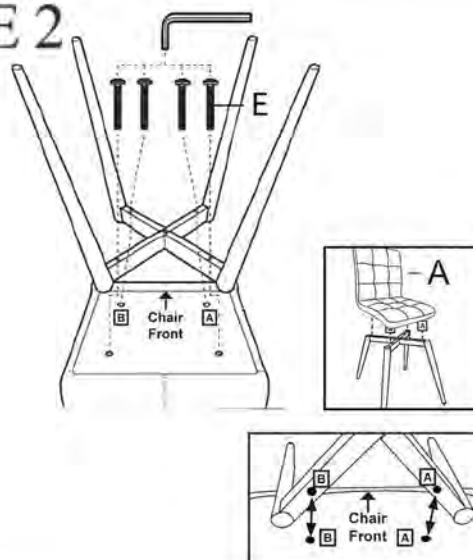

SUZETTE 202-476GRY

ASSEMBLY INSTRUCTIONS INSTRUCTION D'ASSEMBLAGE

TURN TOP UPSIDE DOWN ON A SOFT WORKING SURFACE.

RETOURNEZ LE MEUBLE DANS L' AUTRE SENS SUR UNE SURFACE DE TRAVAIL NON RIGIDE.

STEP 1/ÉTAPE 1

STEP 2/ÉTAPE 2

STEP 3/ÉTAPE 3