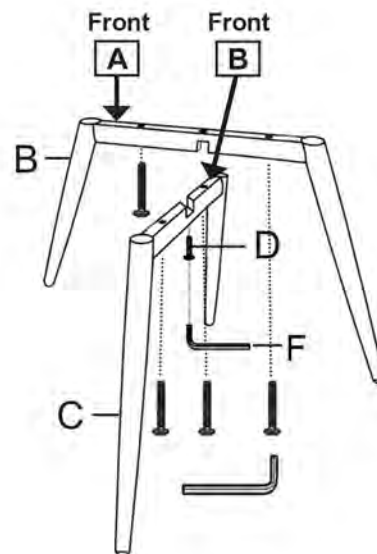

SUZETTE 202-476GRY

ASSEMBLY INSTRUCTIONS INSTRUCTION D'ASSEMBLAGE

TURN TOP UPSIDE DOWN ON A SOFT WORKING SURFACE.

RETOURNEZ LE MEUBLE DANS L' AUTRE SENS SUR UNE SURFACE DE TRAVAIL NON RIGIDE.

STEP 1/ÉTAPE 1

STEP 2/ÉTAPE 2

STEP 3/ÉTAPE 3